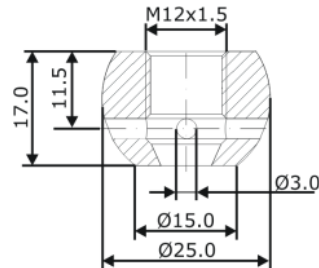

A2: Kragenmuffe M12 ohne Kontrollbohrung

A3: Kugelmuffe M12 mit Kontrollbohrung

A4: Kugelmuffe M12 ohne Kontrollbohrung

Bestehende Konfigurationen

Typ	Bestellschlüssel	Artikelnummer	Alte Bestellnummer
PA1006	PA1006-A0	800-375	PE1-SB-4404
PA1006	PA1006-A4	800-293	PE1-KM-4404