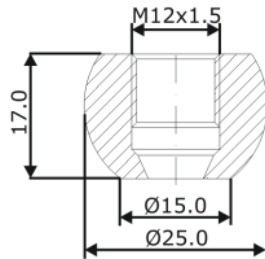

A2: Kragenmuffe M12 ohne Kontrollbohrung

A3: Kugelmuffe M12 mit Kontrollbohrung

A4: Kugelmuffe M12 ohne Kontrollbohrung

Bestehende Konfigurationen

Typ	Bestellschlüssel	Artikelnummer	Alte Bestellnummer
PA1006	PA1006-A0	800-375	PE1-SB-4404
PA1006	PA1006-A4	800-293	PE1-KM-4404